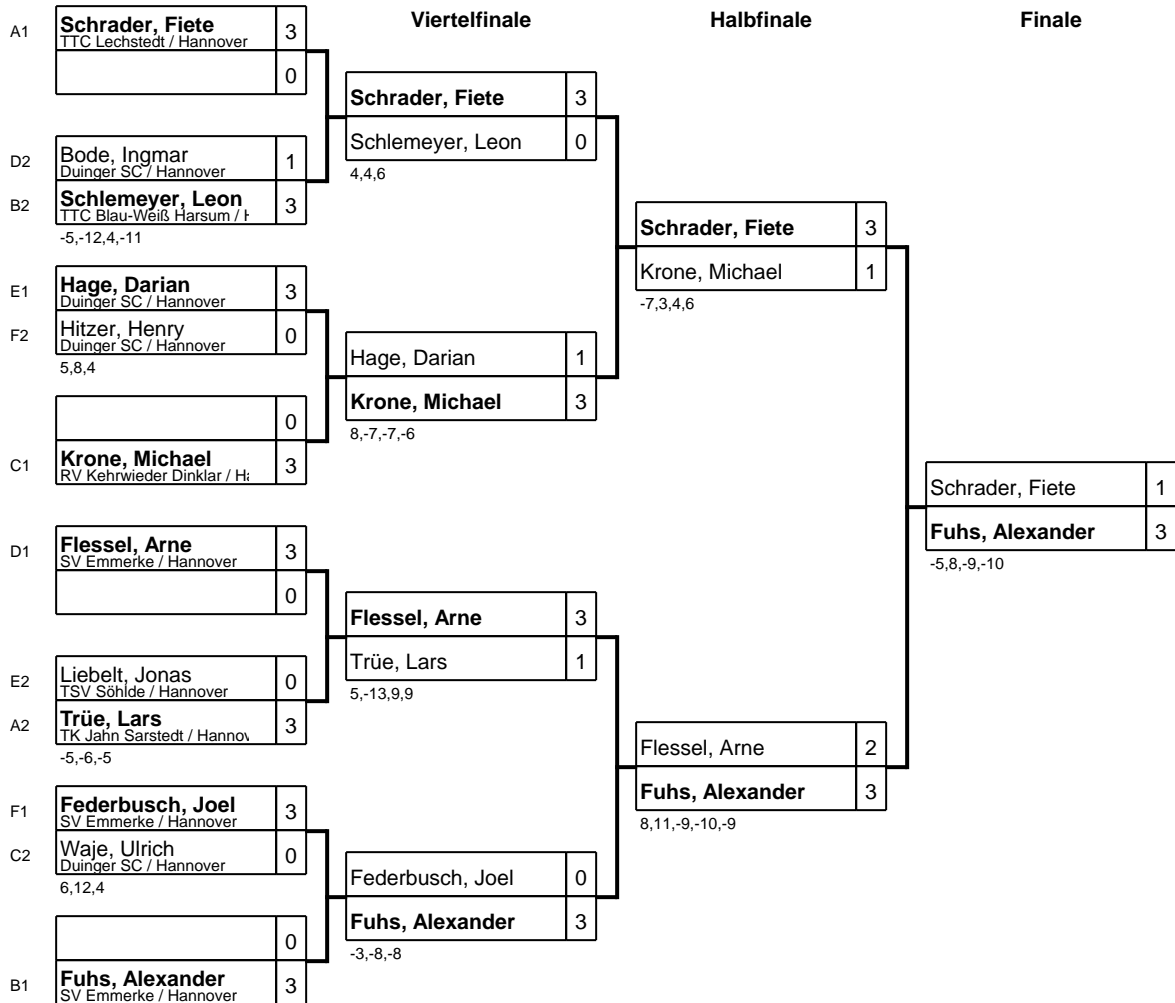

Kreisindividualmeisterschaften Hildesheim Jugend/Schüler

Klasse: Schüler A Einzel 24.09.2016/ Söhlde

Vorrunde

Gruppe: A

Platz	Name	SP	Spiele	Sätze	1	2	3
1	Schrader, Fiete TTC Lechstedt /	1	2 : 0	6 : 0		3 : 0 6,5,3	3 : 0 6,2,3
2	Trüe, Lars TK Jahn Sarstedt / Hannover	2	1 : 1	3 : 3	0 : 3 -6,-5,-3		3 : 0 1,7,5
3	Schulz, Darius Duinger SC / Hannover	3	0 : 2	0 : 6	0 : 3 -6,-2,-3	0 : 3 -1,-7,-5	

Gruppe: B

Platz	Name	SP	Spiele	Sätze	1	2	3
1	Fuhs, Alexander SV Emmerke / Hannover	2	2 : 0	6 : 0		3 : 0 8,7,3	3 : 0 3,2,4
2	Schlemeyer, Leon TTC Blau-Weiß Harsum / Hannover	2	1 : 1	3 : 4	0 : 3 -8,-7,-3		3 : 1 7,-7,11,8
3	Borowski, Luca Post SV Alfeld / Hannover	3	0 : 2	1 : 6	0 : 3 -3,-2,-4	1 : 3 -7,7,-11,-8	

Gruppe: C

Platz	Name	SP	Spiele	Sätze	1	2	3
1	Krone, Michael RV Kehr wieder Dinklar / Hannover	1	2 : 0	6 : 1		3 : 1 -8,9,8,8	3 : 0 8,10,7
2	Waje, Ulrich Duinger SC / Hannover	2	1 : 1	4 : 3	1 : 3 8,-9,-8,-8		3 : 0 6,7,5
3	Eckert, Marcel TTC Blau-Weiß Harsum / Hannover	3	0 : 2	0 : 6	0 : 3 -8,-10,-7	0 : 3 -6,-7,-5	

Gruppe: D

Platz	Name	SP	Spiele	Sätze	1	2	3
1	Flessel, Arne SV Emmerke / Hannover	1	2 : 0	6 : 0		3 : 0 6,5,3	3 : 0 2,2,5
2	Bode, Ingmar Duinger SC / Hannover	2	1 : 1	3 : 4	0 : 3 -6,-5,-3		3 : 1 12,-10,8,6
3	Reinert, Lukas TTC Blau-Weiß Harsum / Hannover	3	0 : 2	1 : 6	0 : 3 -2,-2,-5	1 : 3 -12,10,-8,-6	

Gruppe: E

Platz	Name	SP	Spiele	Sätze	1	2	3
1	Hage, Darian Duinger SC / Hannover	1	2 : 0	6 : 0		3 : 0 7,9,3	3 : 0 8,4,6
2	Liebelt, Jonas TSV Söhlde / Hannover	2	1 : 1	3 : 4	0 : 3 -7,-9,-3		3 : 1 -13,6,8,9
3	Marx, Nico TuS Hoheneeggelsen / Hannover	3	0 : 2	1 : 6	0 : 3 -8,-4,-6	1 : 3 13,-6,-8,-9	

Gruppe: F

Platz	Name	SP	Spiele	Sätze	1	2	3
1	Federbusch, Joel SV Emmerke / Hannover	1	2 : 0	6 : 0		3 : 0 4,8,7	3 : 0 1,4,4
2	Hitzer, Henry Duinger SC / Hannover	2	1 : 1	3 : 3	0 : 3 -4,-8,-7		3 : 0 5,2,4
3	Grasser, Lennart TTC Blau-Weiß Harsum / Hannover	3	0 : 2	0 : 6	0 : 3 -1,-4,-4	0 : 3 -5,-2,-4	

Kreisindividualmeisterschaften Hildesheim Jugend/Schüler

Klasse: Schüler A Einzel 24.09.2016 Söhlde