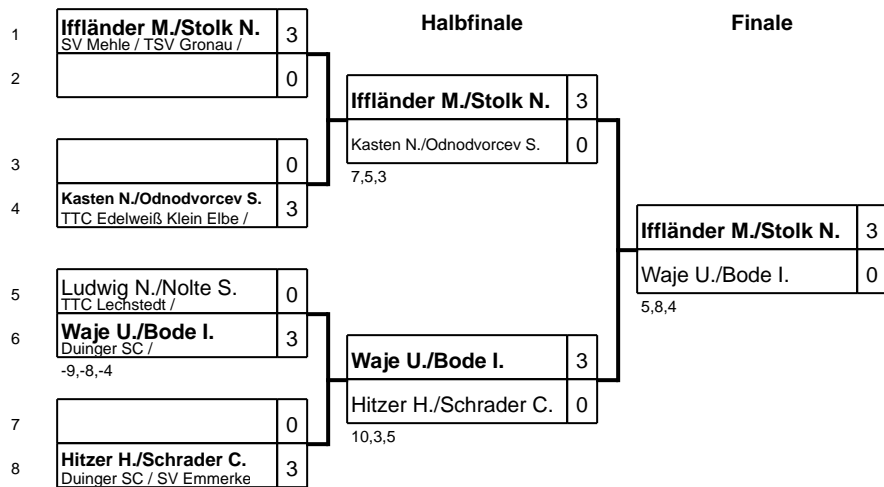

Kreisindividualmeisterschaften Hildesheim Jugend/Schüler

Klasse: Schülerinnen A Doppel 24.09.2016/ Söhde

Platz	Name	SP	Spiele	Sätze	1	2	3
1	Schrieber Jana/Schrader Celine SV Emmerke / Hannover	2	2 : 0	6 : 0		3 : 0 9,6,12	3 : 0 6,7,5
2	Hübner Franka/Stolzenberg Hanna-Marie SV Emmerke / Hannover	1	1 : 1	3 : 4	0 : 3 -9,-6,-12		3 : 1 4,6,-7,6
3	Trüe Marlen/Rest Veronika SV Emmerke / Hannover	3	0 : 2	1 : 6	0 : 3 -6,-7,-5	1 : 3 -4,-6,7,-6	

Kreisindividualmeisterschaften Hildesheim Jugend/Schüler

Klasse: Schüler B Doppel 25.09.2016 Söhlde